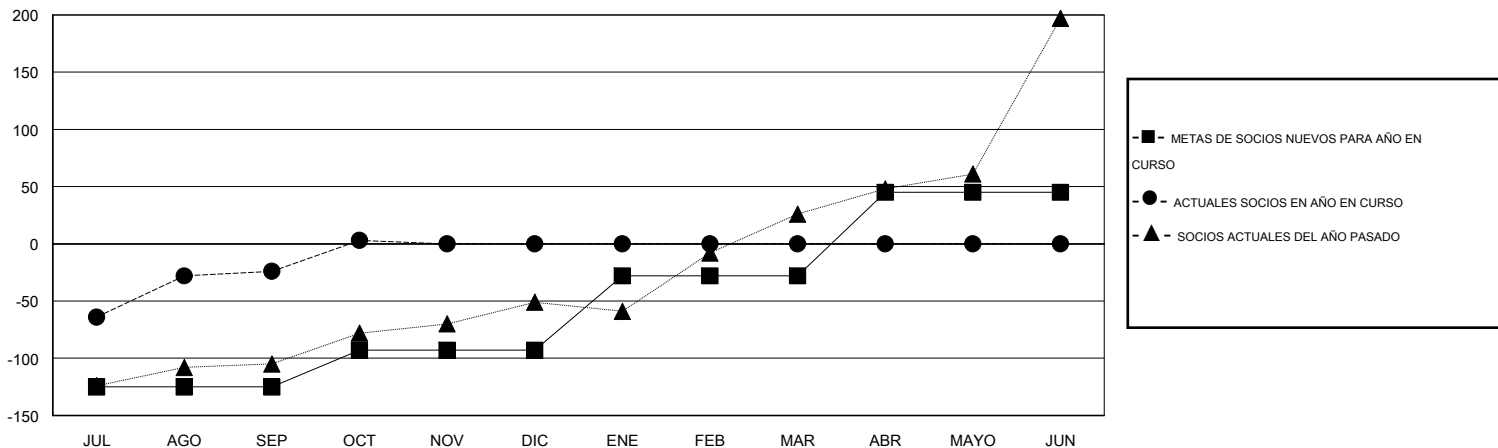

MONTHLY MEMBERSHIP PROGRESS REPORT

District E 2

Results as of: 10/31/2016

GMT: Jaime García Cepeda

UBICACIÓN VENEZUELA

GMT DE AE 3

Clubes					socios				
RESULTADOS DE 2016-2017					RESULTADOS DE 2016-2017				
TRIMESTRE	META DE CLUBES NUEVOS	NUEVOS CLUBES	CLUBES DADOS DE BAJA	GANANCIA/PÉRDIDA NETA	TRIMESTRE	META DE SOCIOS NUEVOS	SOCIOS FUNDADORES Y SOCIOS AÑADIDOS	SOCIOS DADOS DE BAJA	GANANCIA/PÉRDIDA NETA
JUL/AGO/SEP	1	1	0	1	JUL/AGO/SEP	-125	60	84	-24
OCT/NOV/DIC	1	0	0	0	OCT/NOV/DIC	32	29	2	27
ENE/FEB/MAR	1	0	0	0	ENE/FEB/MAR	65	0	0	0
ABR/MAYO/JUN	1	0	0	0	ABR/MAYO/JUN	73	0	0	0

METAS Y CIFRA ACUMULATIVA DE CLUBES NUEVOS

METAS Y CIFRA ACUMULATIVA DE SOCIOS

CLUBES DADOS DE BAJA: 0	26 CLUBS OF 58 AÑADIERON 1 O MÁS SOCIOS NUEVOS	<u>DISTRIBUCIÓN POR SEXO</u>
		MASCULINO 687 (41.64%)
		FEMENINO 963 (58.36%)
<u>SOCIOS DADOS DE BAJA</u>	CLIC AQUÍ PARA DATOS DE SALUD DE CLUB	SOCIOS EN UNIDAD FAMILIAR 803
FALLECIDOS 5		CABEZA DE FAMILIA 277
CLUB CANCELADO 0		NO ES CABEZA DE FAMILIA 526
OTRO 81		
TOTAL 86		