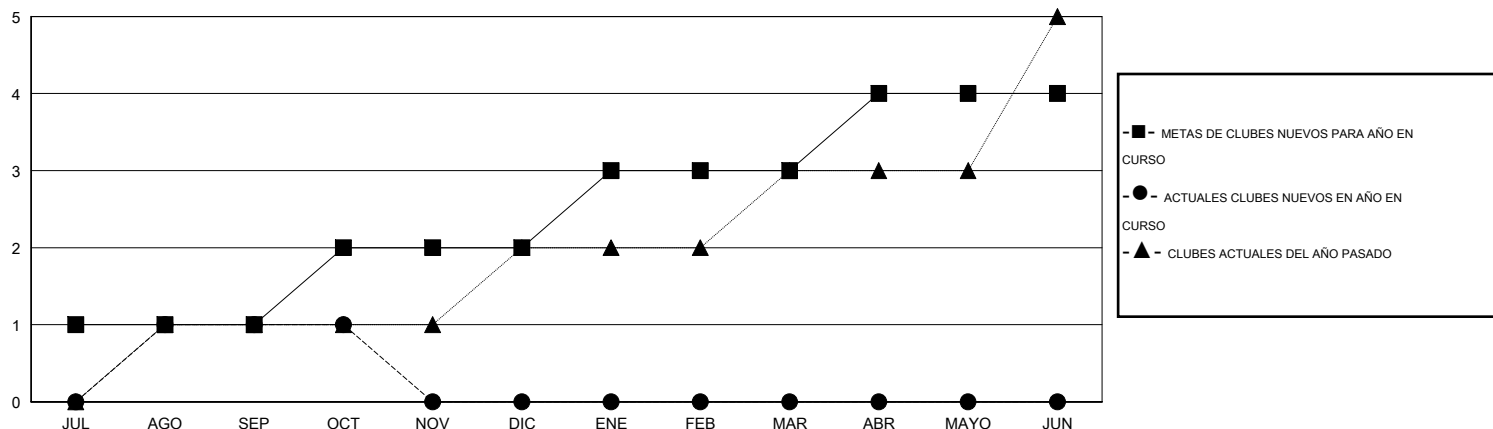

MONTHLY MEMBERSHIP PROGRESS REPORT

District E 2

Results as of: 10/31/2016

GMT: Jaime García Cepeda

UBICACIÓN VENEZUELA

GMT DE AE 3

Clubes					socios				
RESULTADOS DE 2016-2017					RESULTADOS DE 2016-2017				
TRIMESTRE	META DE CLUBES NUEVOS	NUEVOS CLUBES	CLUBES DADOS DE BAJA	GANANCIA/PÉRDIDA NETA	TRIMESTRE	META DE SOCIOS NUEVOS	SOCIOS FUNDADORES Y SOCIOS AÑADIDOS	SOCIOS DADOS DE BAJA	GANANCIA/PÉRDIDA NETA
JUL/AGO/SEP	1	1	0	1	JUL/AGO/SEP	-125	60	84	-24
OCT/NOV/DIC	1	0	0	0	OCT/NOV/DIC	32	29	2	27
ENE/FEB/MAR	1	0	0	0	ENE/FEB/MAR	65	0	0	0
ABR/MAYO/JUN	1	0	0	0	ABR/MAYO/JUN	73	0	0	0

METAS Y CIFRA ACUMULATIVA DE CLUBES NUEVOS

METAS Y CIFRA ACUMULATIVA DE SOCIOS

CLUBES DADOS DE BAJA: 0	26 CLUBS OF 58 AÑADIERON 1 O MÁS SOCIOS NUEVOS	<u>DISTRIBUCIÓN POR SEXO</u>
		MASCULINO 687 (41.64%)
		FEMENINO 963 (58.36%)
<u>SOCIOS DADOS DE BAJA</u>	CLIC AQUÍ PARA DATOS DE SALUD DE CLUB	SOCIOS EN UNIDAD FAMILIAR 803
FALLECIDOS 5		CABEZA DE FAMILIA 277
CLUB CANCELADO 0		NO ES CABEZA DE FAMILIA 526
OTRO 81		
TOTAL 86		